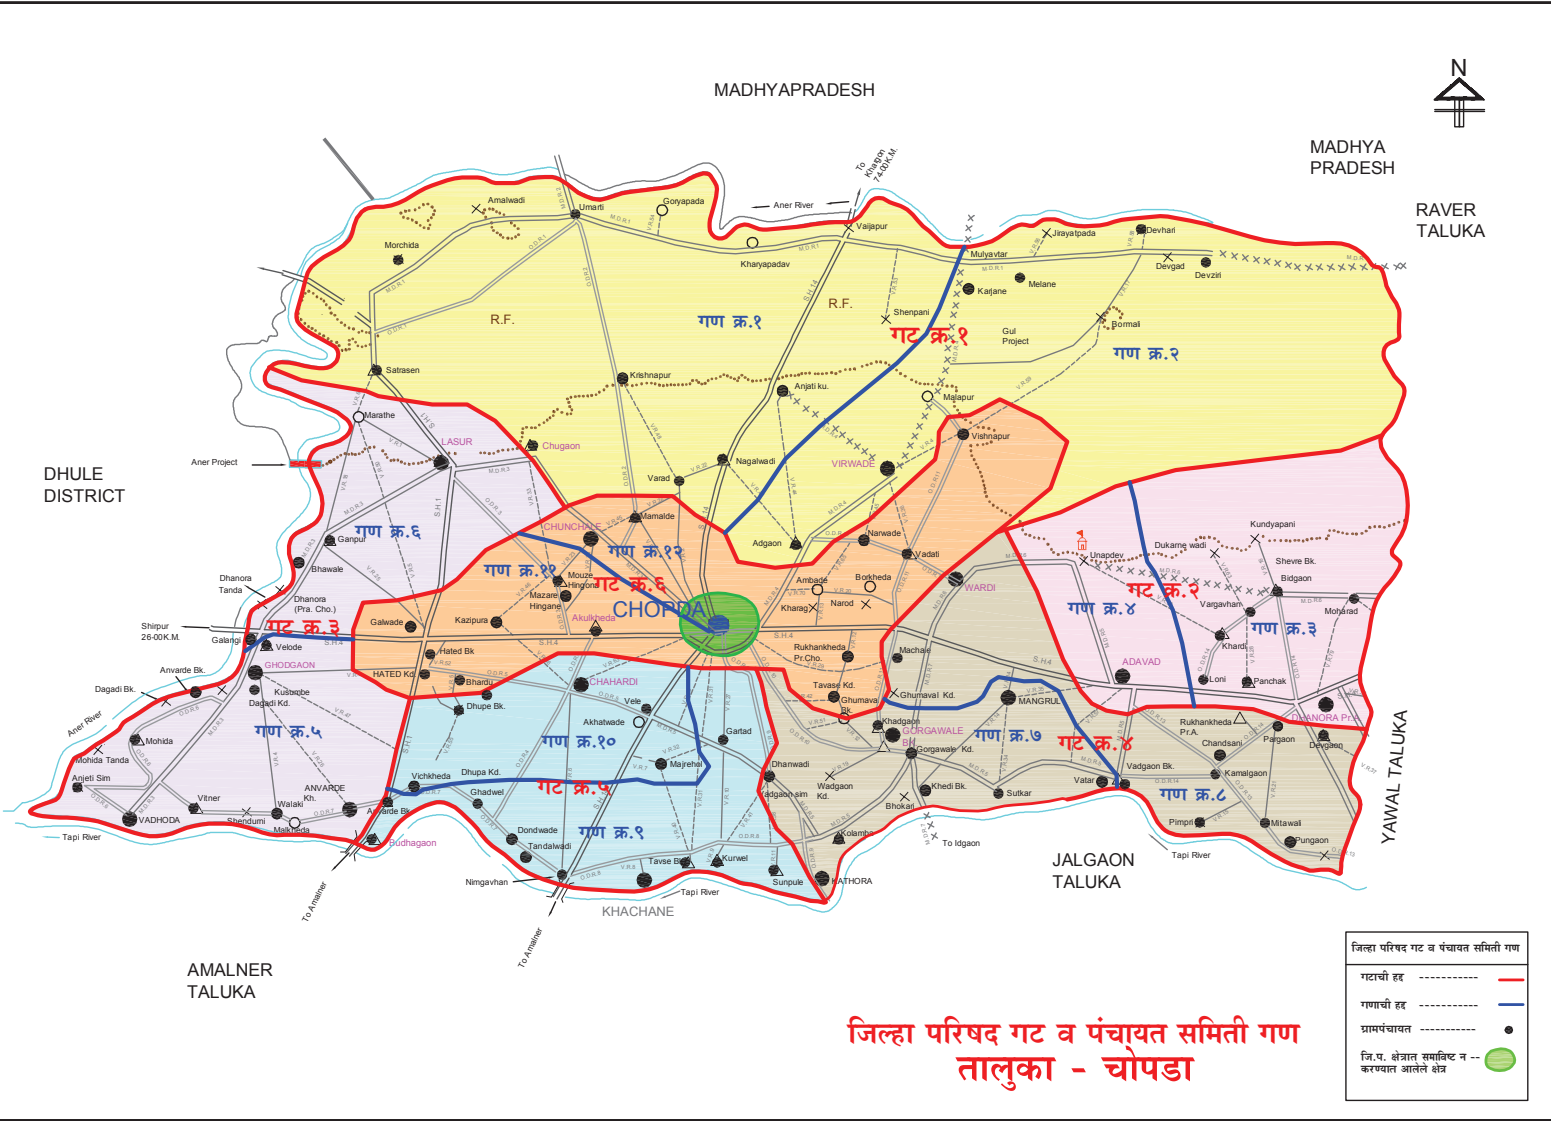

MADHYAPRADESH

MADHYA PRADESH

RAVER TALUKA

DHULE DISTRICT

AMALNER TALUKA

JALGAON TALUKA

YAWAL TALUKA

जिल्हा परिषद गट व पंचायत समिती गण तालुका - चोपडा

जिल्हा परिषद गट व पंचायत समिती गण	
गटाची हद्द	-----
गणाची हद्द	-----
ग्रामपंचायत	●
जि.प. क्षेत्रात समाविष्ट न-करणवात आलेले क्षेत्र	●